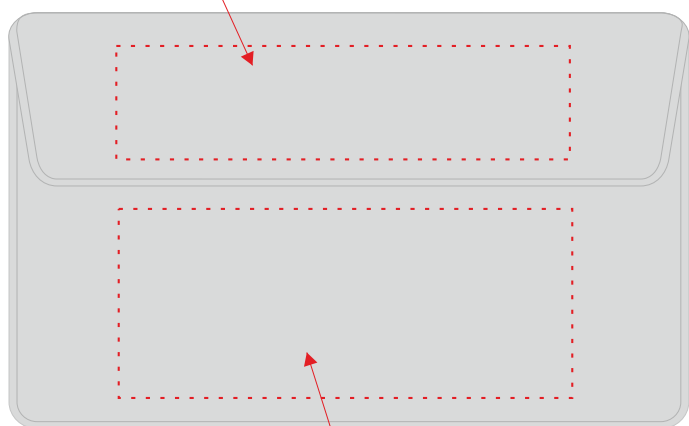

Набор для путешествий ESSENTIAL  
арт. 015.20.001

*повязка*  
*М 1:2*

120x30 мм

*чехол*  
*М 1:2*

120x50 мм

120x90 мм

*подушка* М 1:2  
(клапан с обратной стороны)