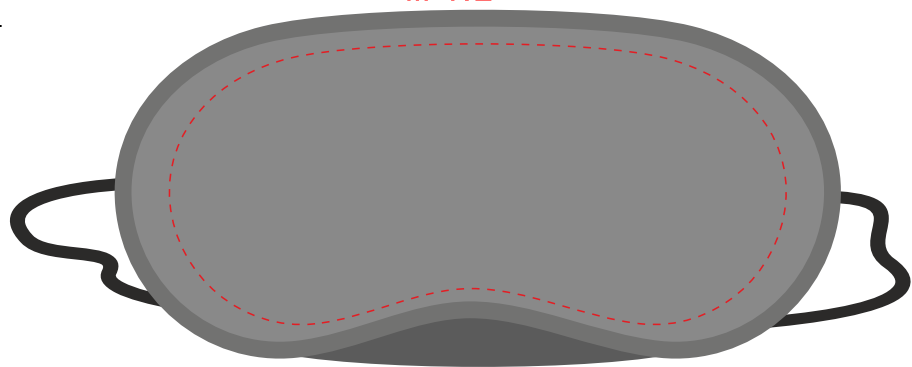

Набор для путешествий ESSENTIAL  
арт. 015.20.001

*повязка*  
*М 1:2*

120x30 мм

*чехол*  
*М 1:2*

120x50 мм

120x90 мм

*подушка* М 1:2  
(клапан с обратной стороны)